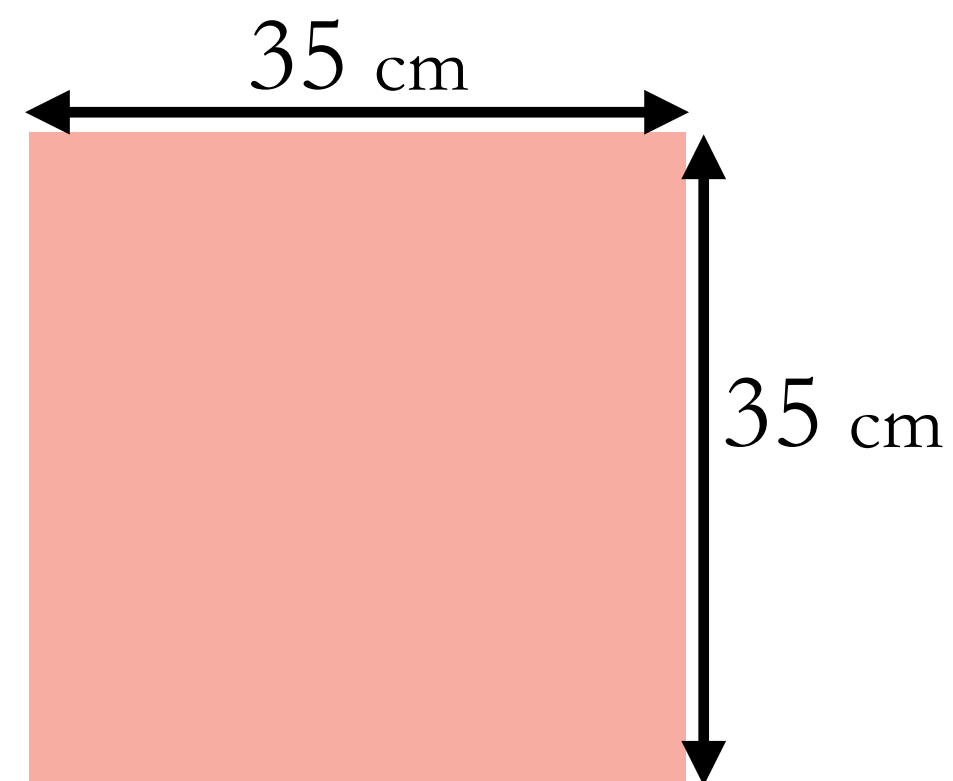

材料

Material

布料
Fabric

表布 x 1 (薄棉)
Face

裡布 x 1
Lining

可自行調整尺寸及高度

其他
Others

扣子 x 4