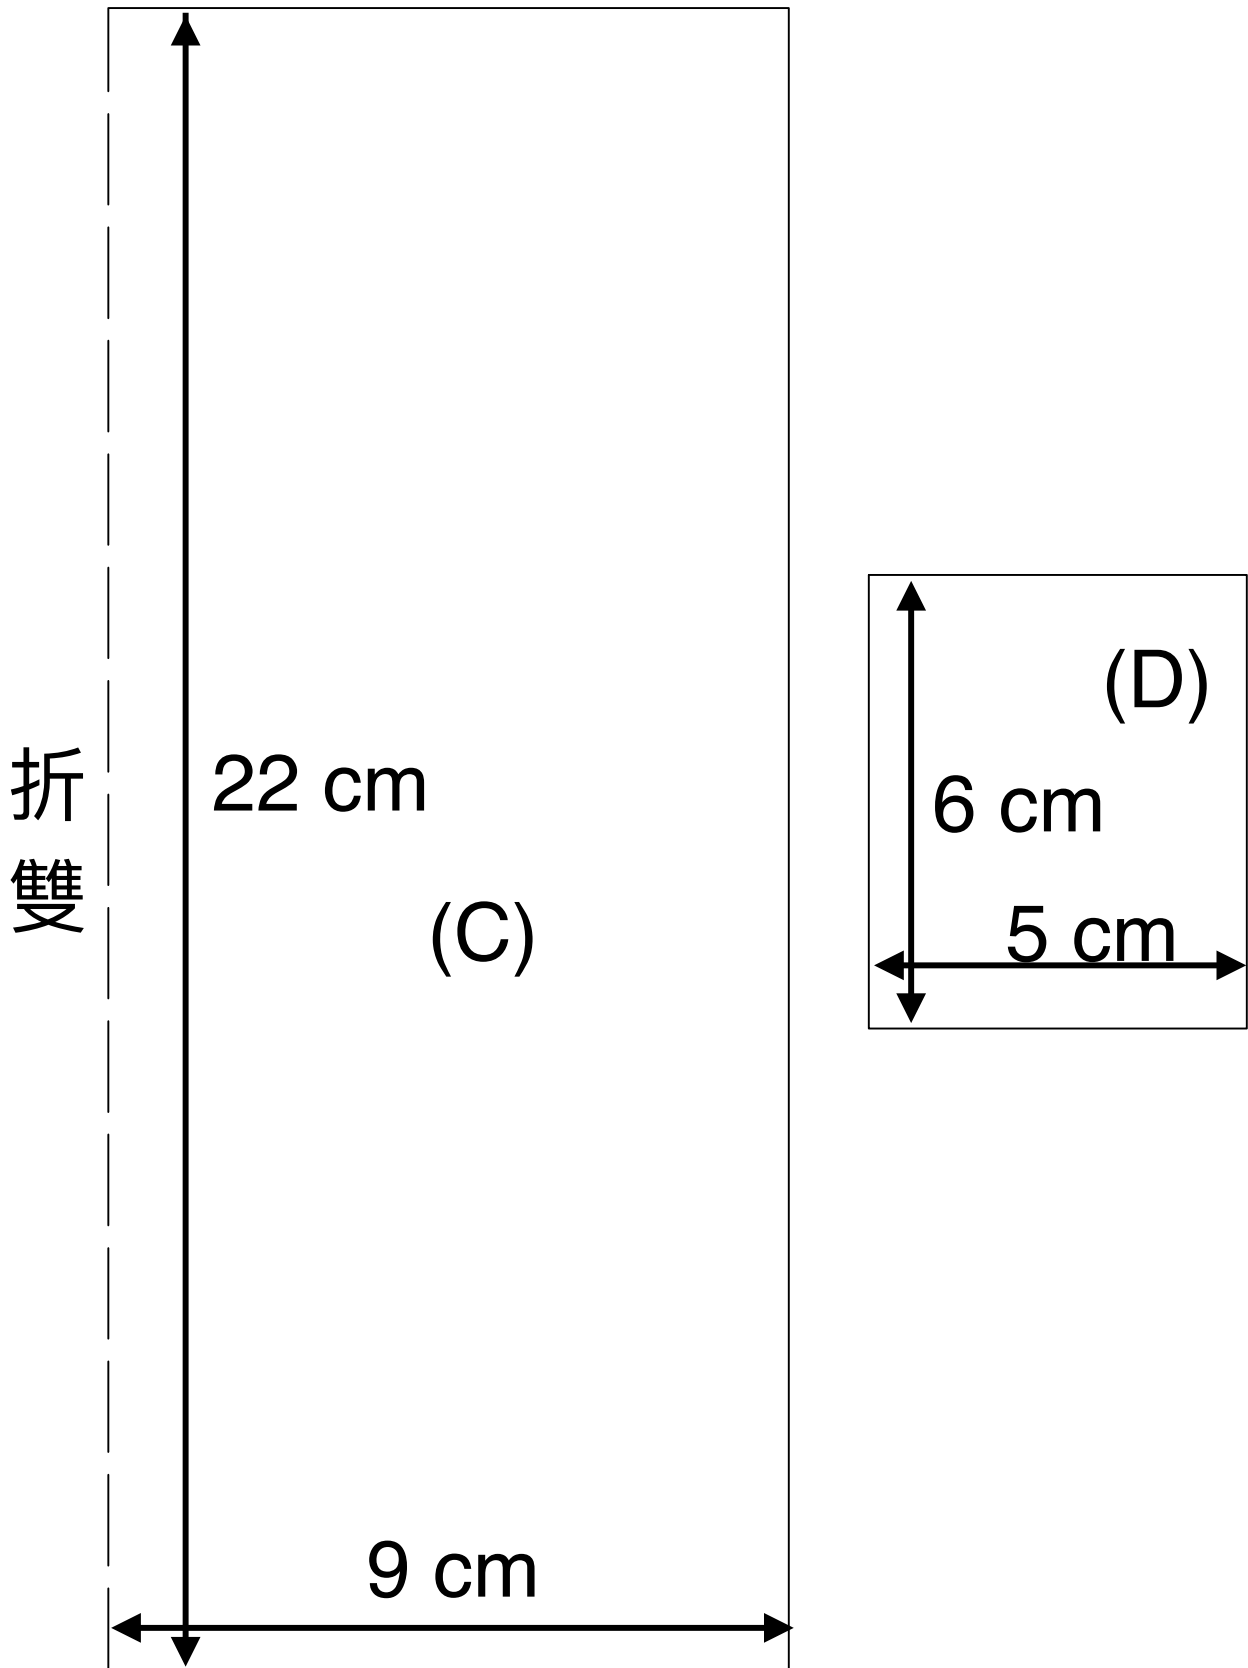

台灣羽織 x 羅靜文老師 L型拉鍊包

台灣羽織 x 羅靜文老師

L型拉鍊包

本版型僅限個人學習使用，請勿重製或進行任何形式的商業行為

紙張大小 A4 (1:1)