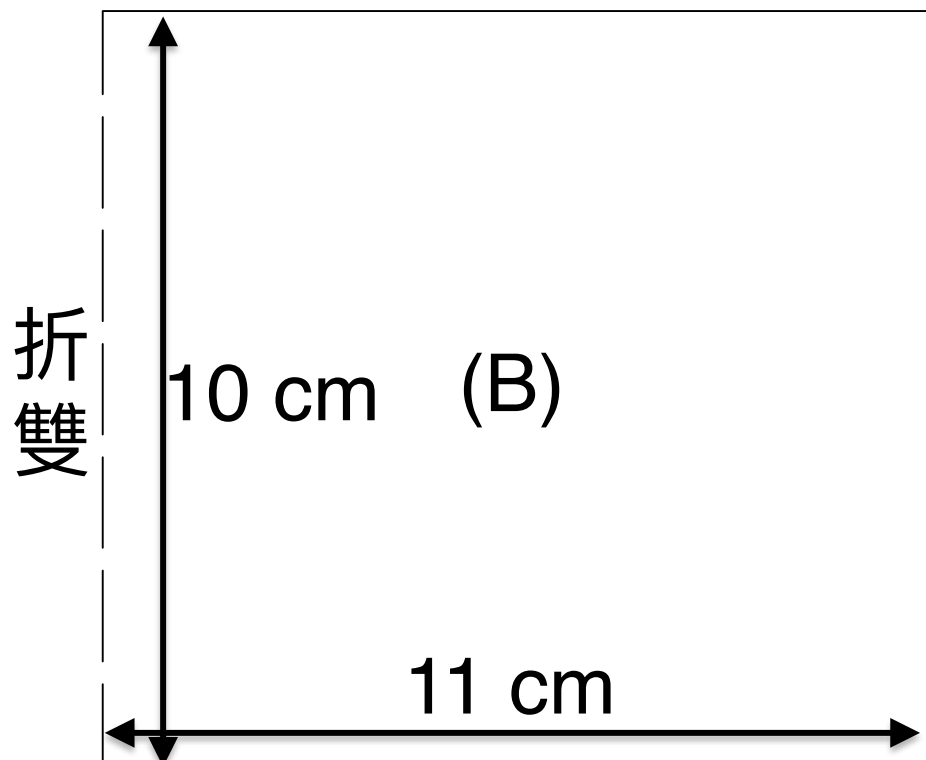

台灣羽織 x 羅靜文老師 L型拉鍊包

台灣羽織 x 羅靜文老師

L型拉鍊包

本版型僅限個人學習使用，請勿重製或進行任何形式的商業行為

紙張大小 A4 (1:1)