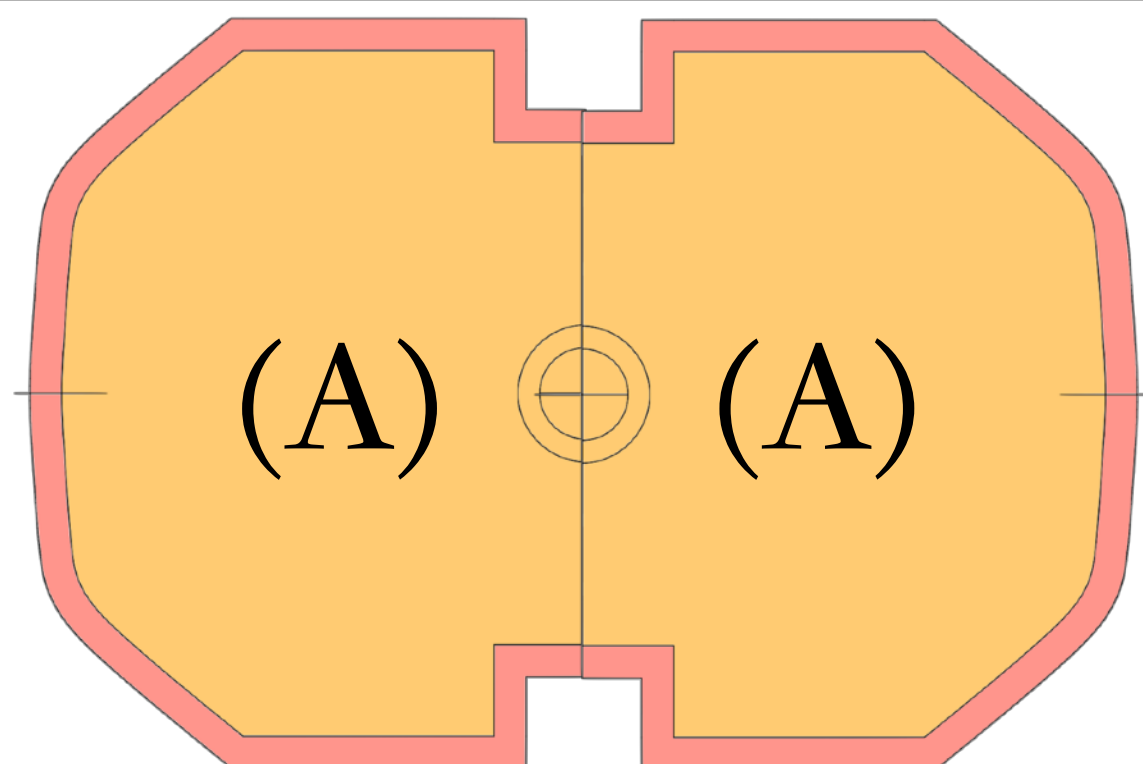

# ㄇ字型-雙口金-零錢包

Double clasp frame purse

皆含縫份

材料

Material

也可裁成兩片

表布  
Face

x 1

棉

裡布  
Lining

x 2

襯

10 cm ㄇ型雙口金

x 1

請至網站下載紙型

PDF pattern is available on our website.