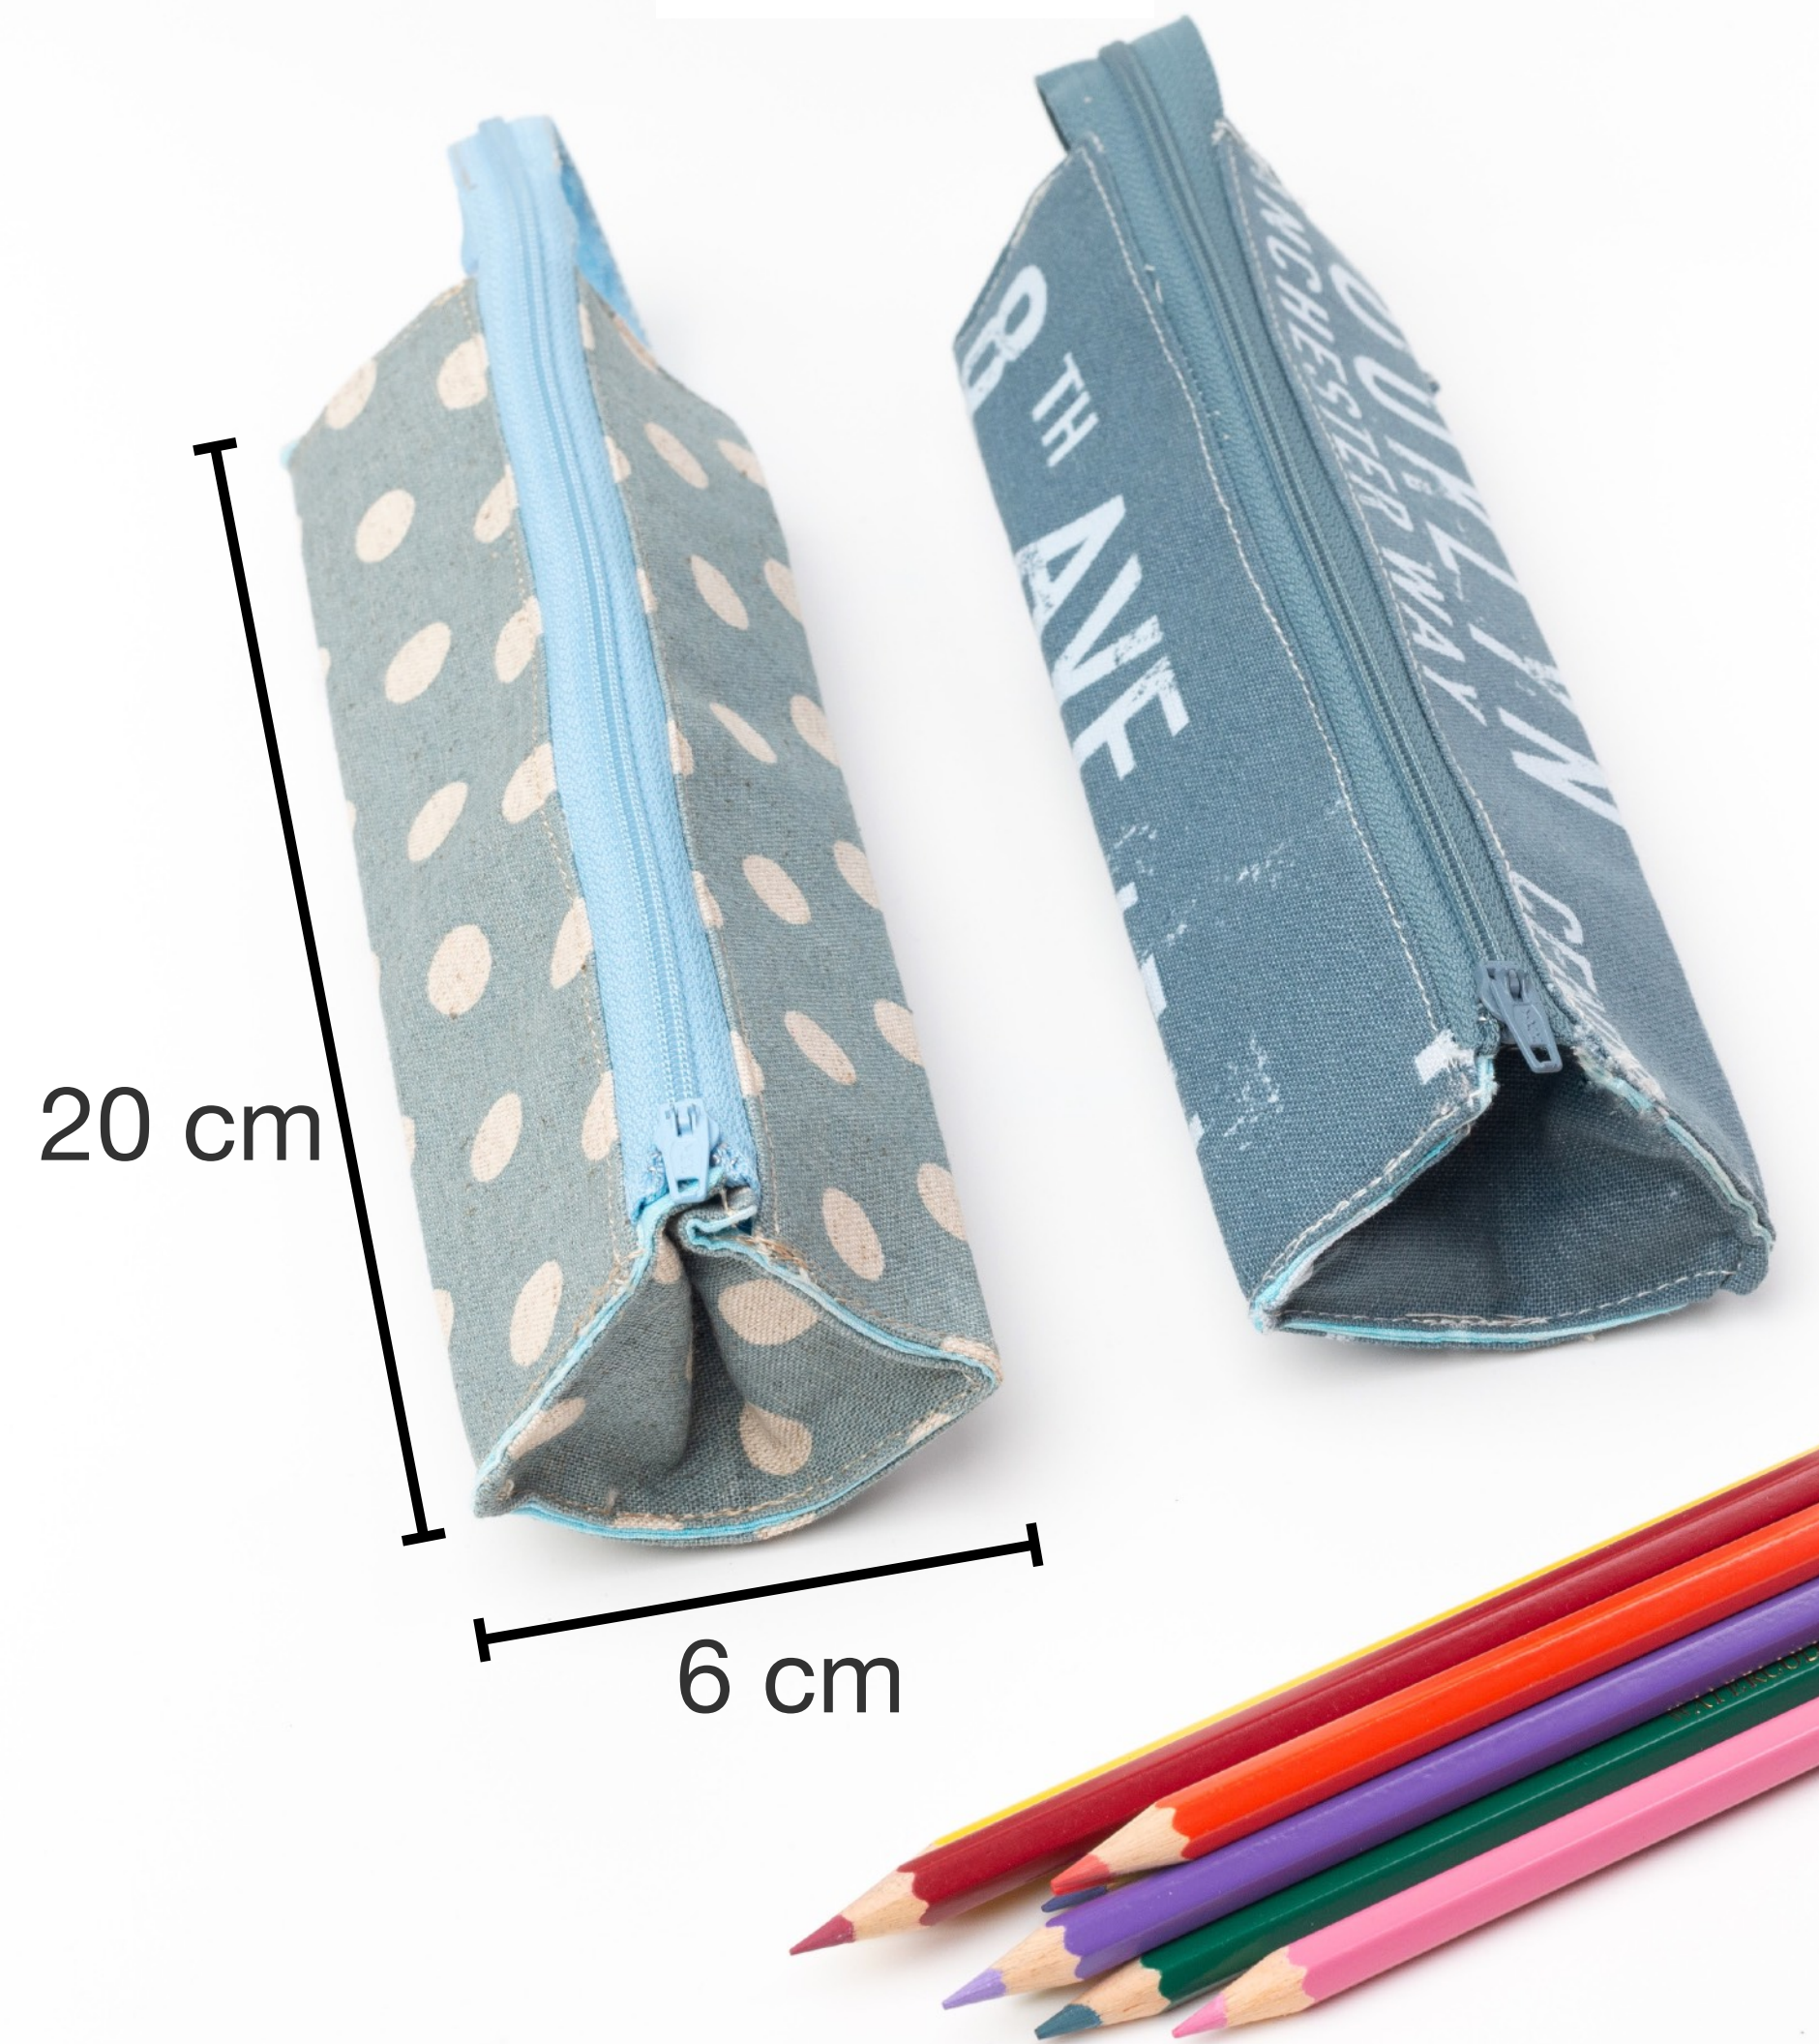

主題

project

雙三角拉鍊立體筆袋

Tray-type zipper pencil case

皆含縫份

材料

Material

	厚硬襯 Interface	x 4	
 (A) 依照紙型位置貼上厚硬襯	表布 Face	x 1	襯
	裡布 Lining	x 1	-
	表布 Face	x 2	襯
	裡布 Lining	x 2	-

請至網站下載紙型
 PDF pattern is available on our website.

主題

project

雙三角拉鍊立體筆袋

Tray-type zipper pencil case

皆含縫份

材料

Material

12" 拉鍊

Zipper

x 1

四合扣

Button

x 1

拉鍊尾布

x 1