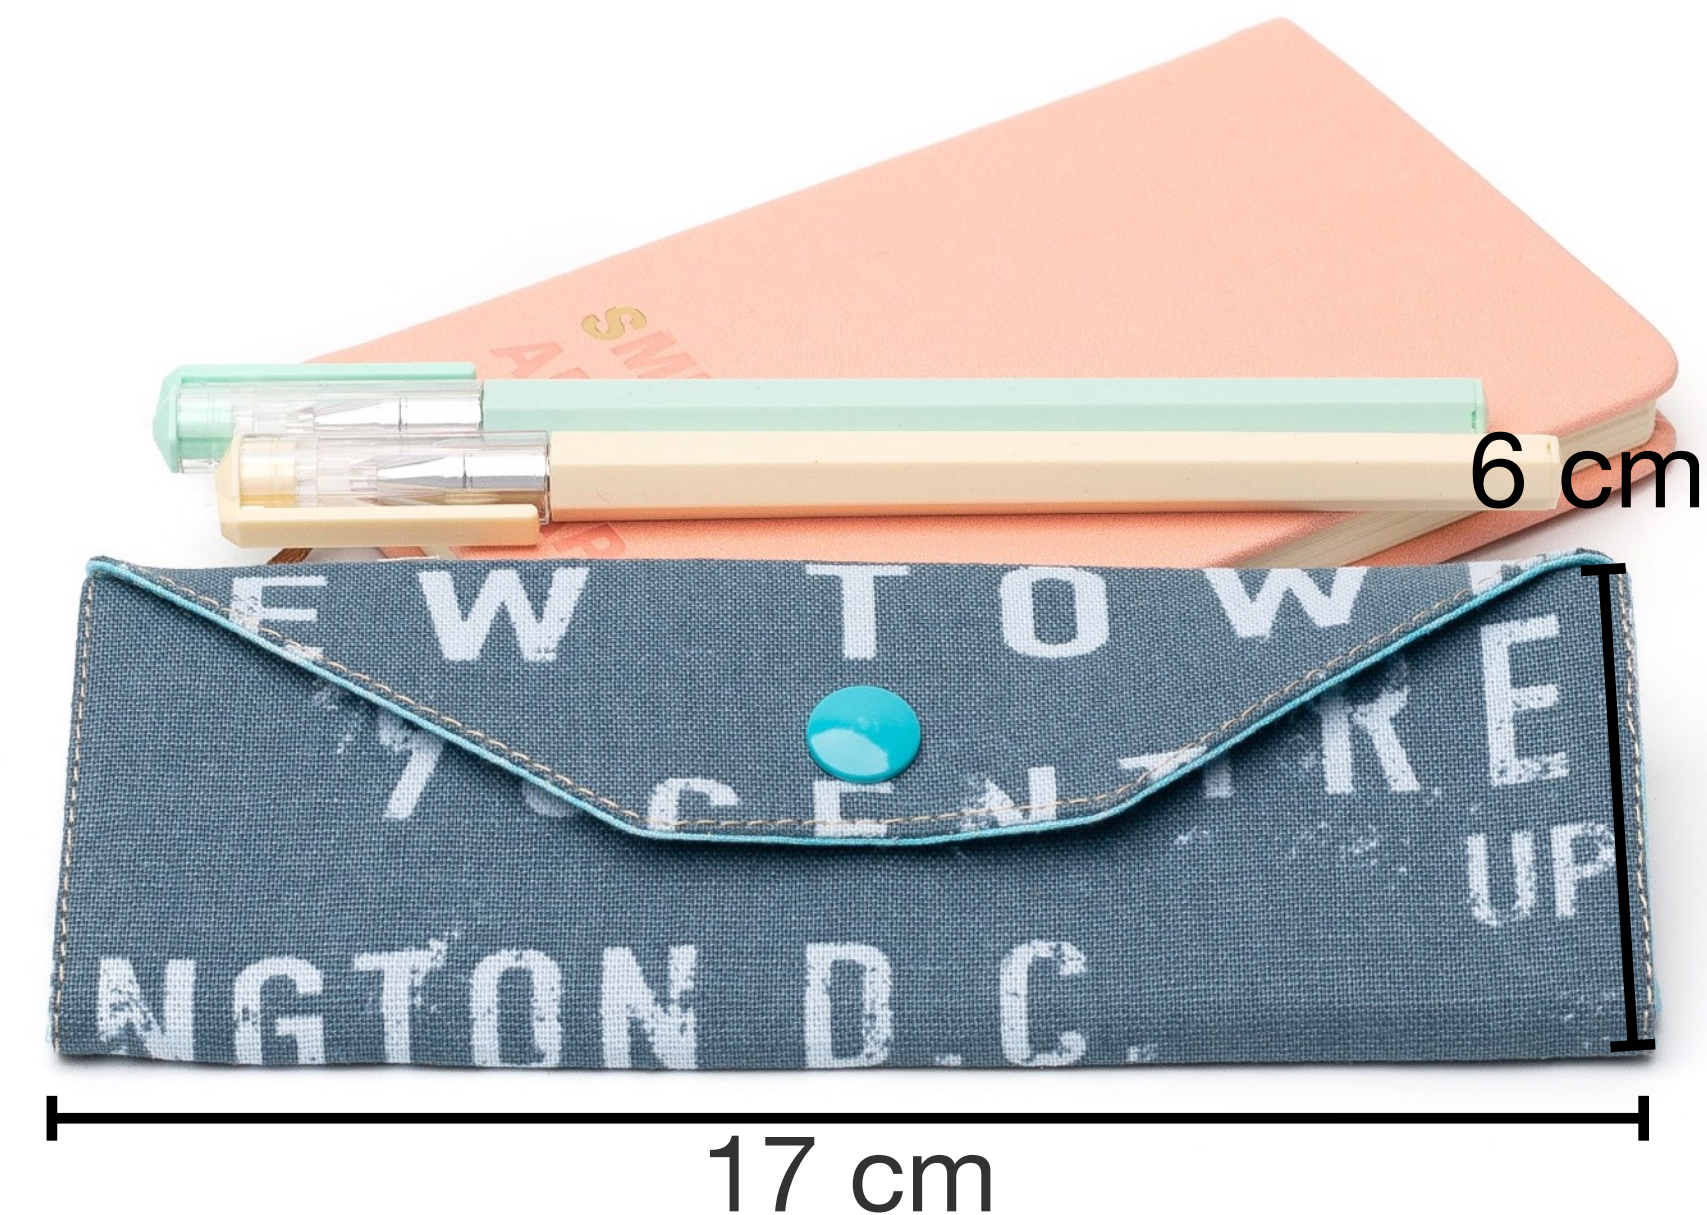

## 三角筆袋 (眼鏡袋)

snap button pencil case & glass pouch 皆含縫份0.7 cm

# 材料

Material

 <p>依照紙型位置貼上厚硬襯</p>	<p>表布 Face</p>	<p>x 1</p>	<p>厚硬襯 2層</p>
 <p>依照紙型位置貼上厚硬襯</p>	<p>表布 Face</p>	<p>x 1</p>	<p>厚硬襯 1層</p>
<p>四合扣 Button</p>		<p>x 1.5</p>	<p>1公2母</p>

請至網站下載紙型 PDF pattern is available on our website.