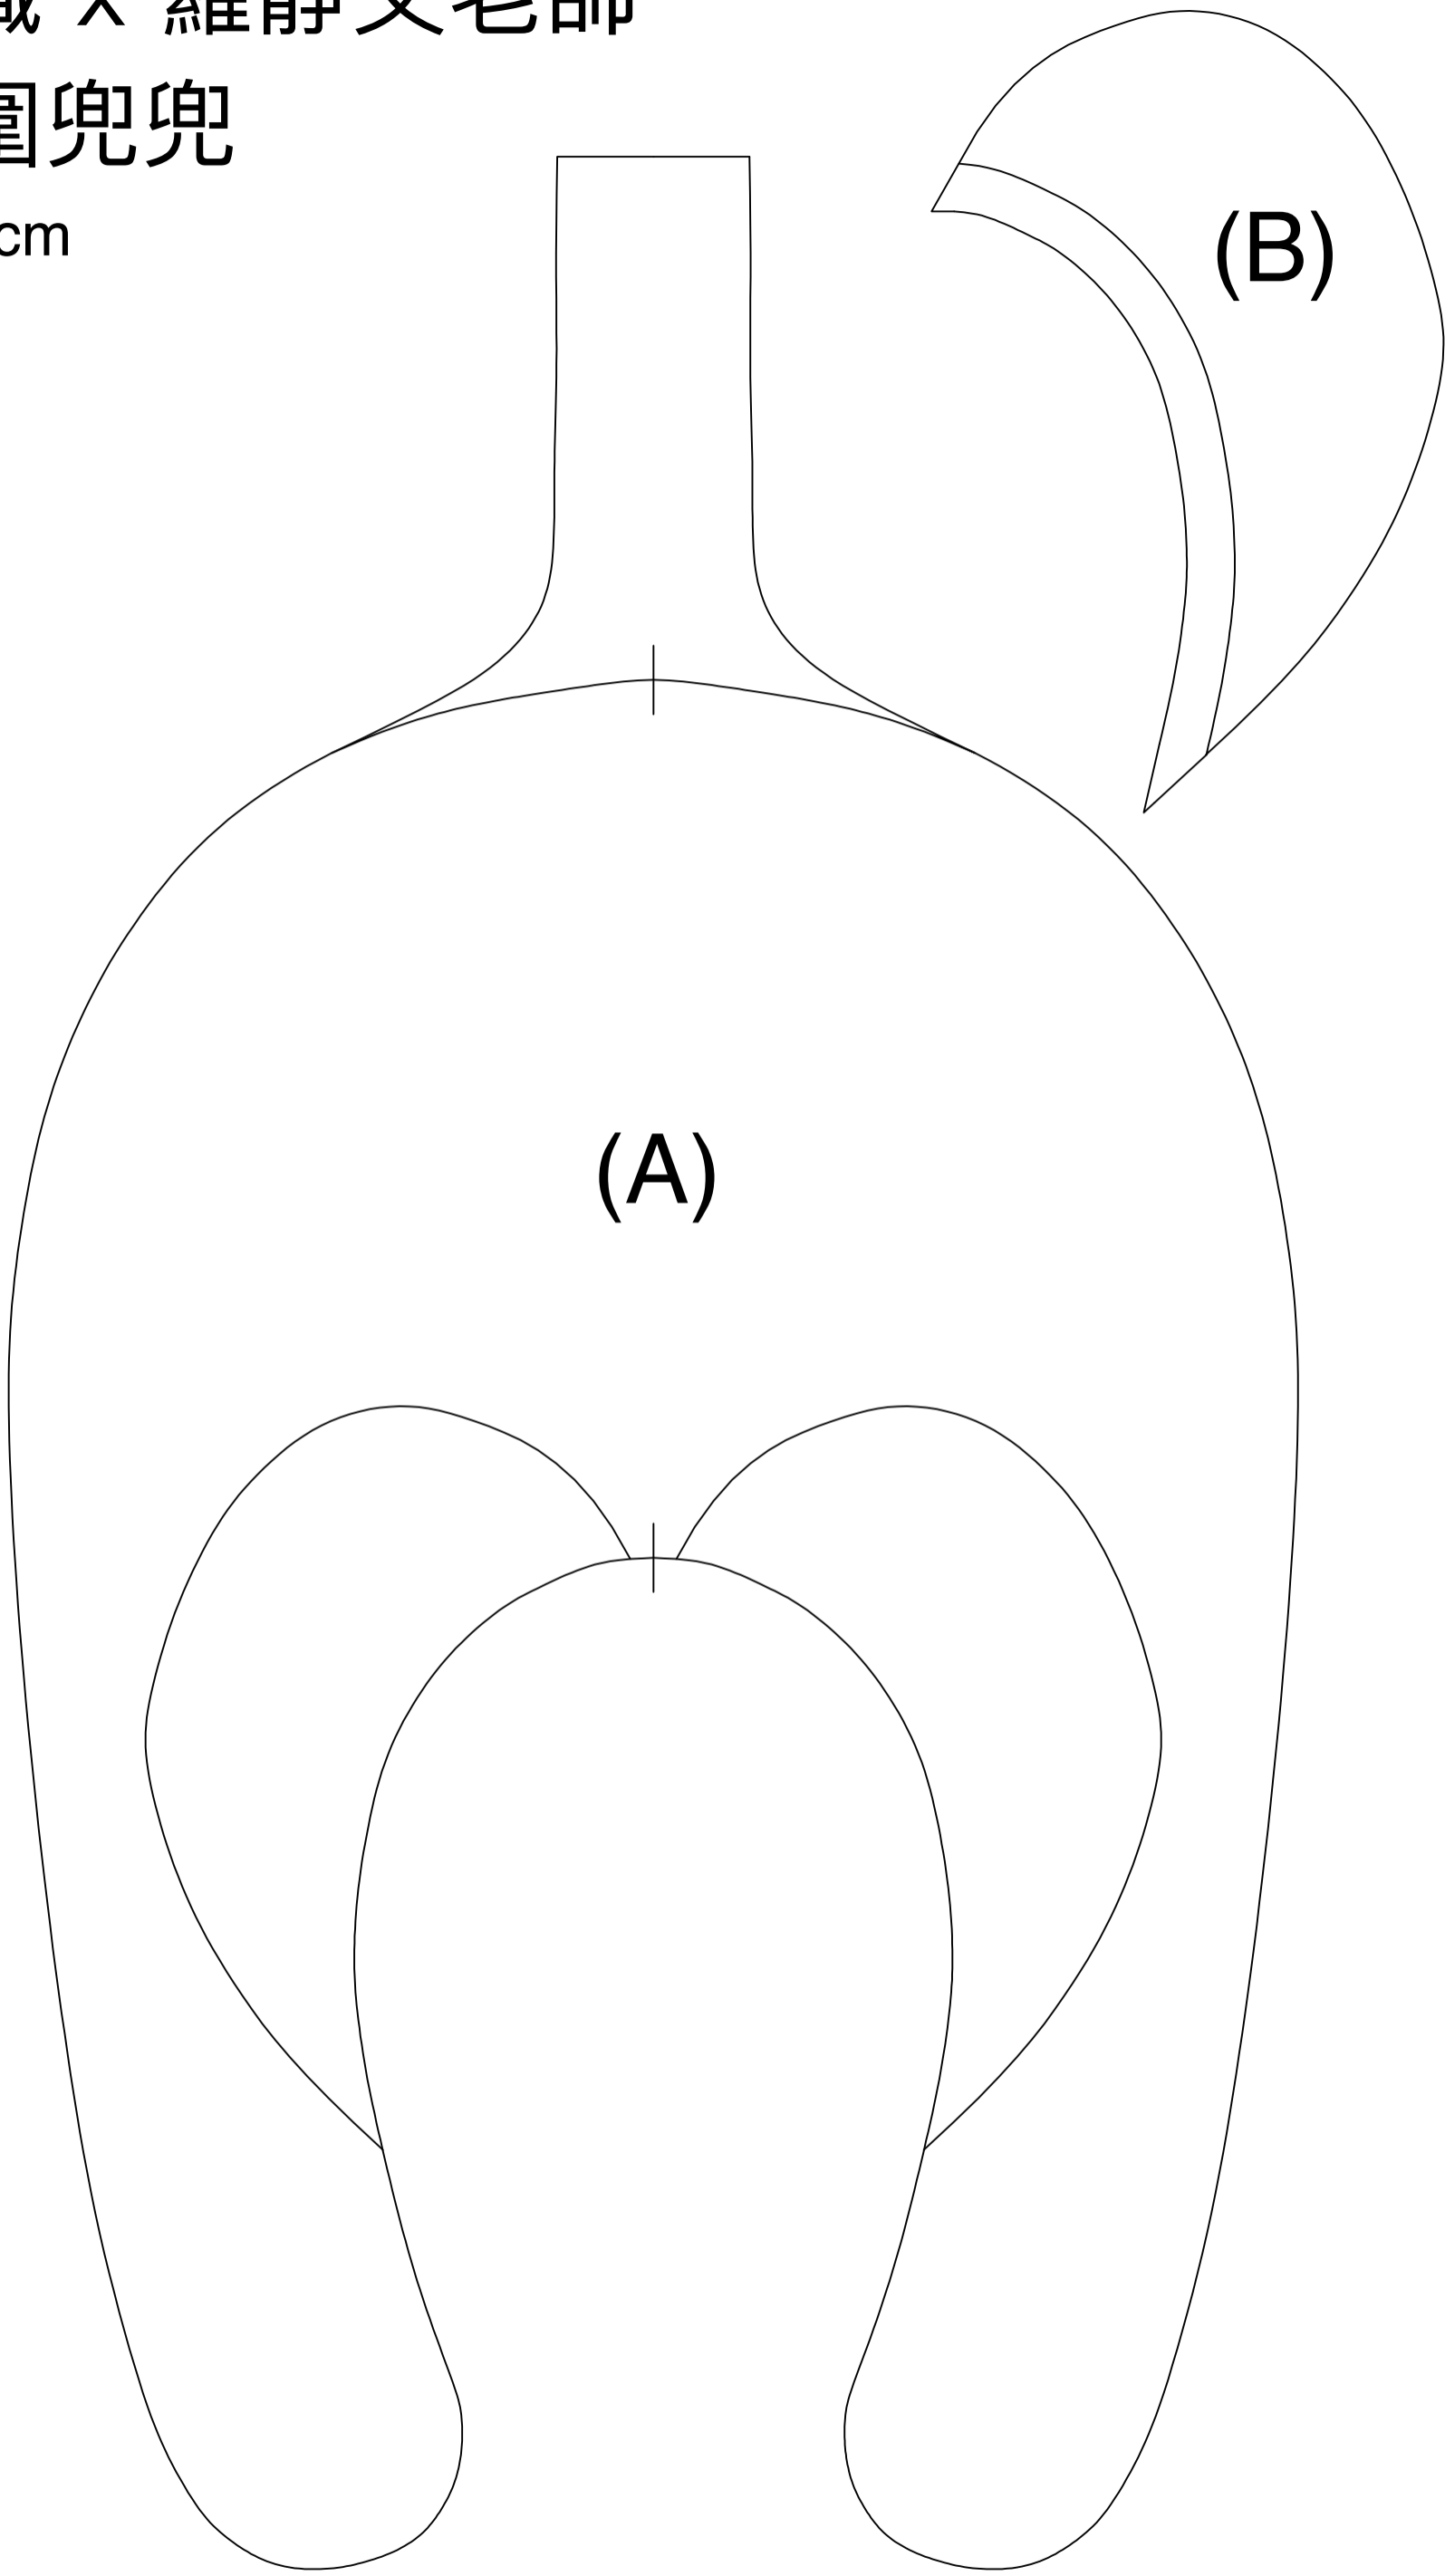

台灣羽織 x 羅靜文老師

基本型圍兜兜

已含縫份0.7cm

本版型僅限個人學習使用，請勿重製或進行任何形式的商業行為
紙張大小 A3(1:1)