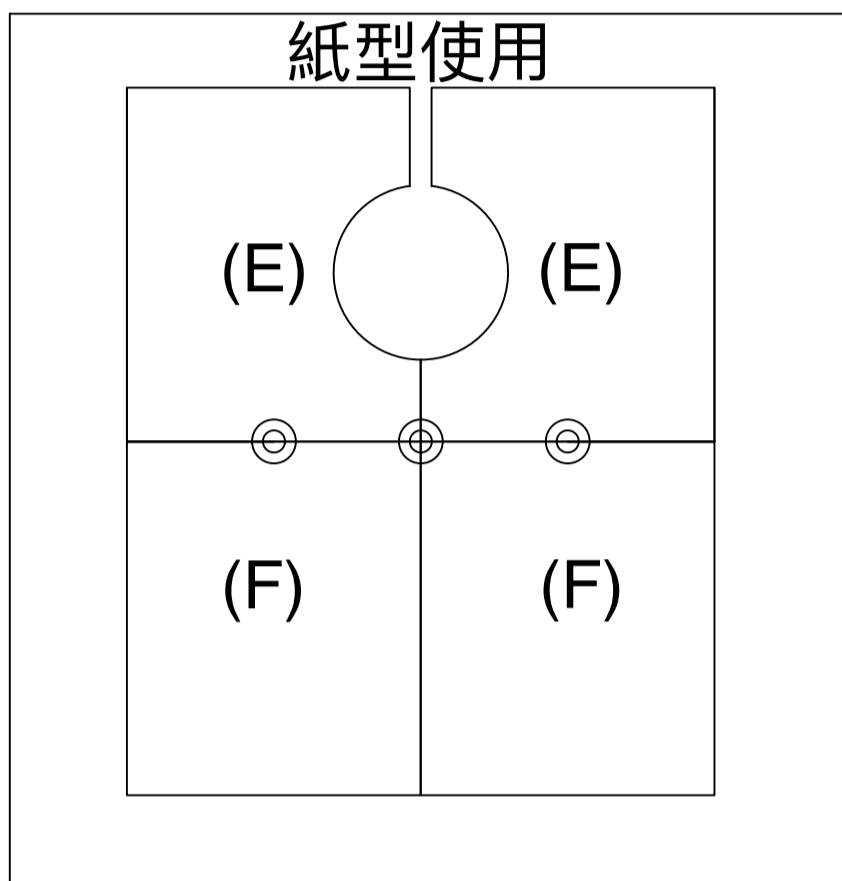

台灣羽織 x 羅靜文老師 大人型圍兜兜

已含縫份0.7cm

(E)

本版型僅限個人學習使用，請勿重製或進行任何形式的商業行為
紙張大小 A3(1:1)

台灣羽織 x 羅靜文老師 大人型圍兜兜

已含縫份0.7cm

(F)

本版型僅限個人學習使用，請勿重製或進行任何形式的商業行為

紙張大小 A3(1:1)