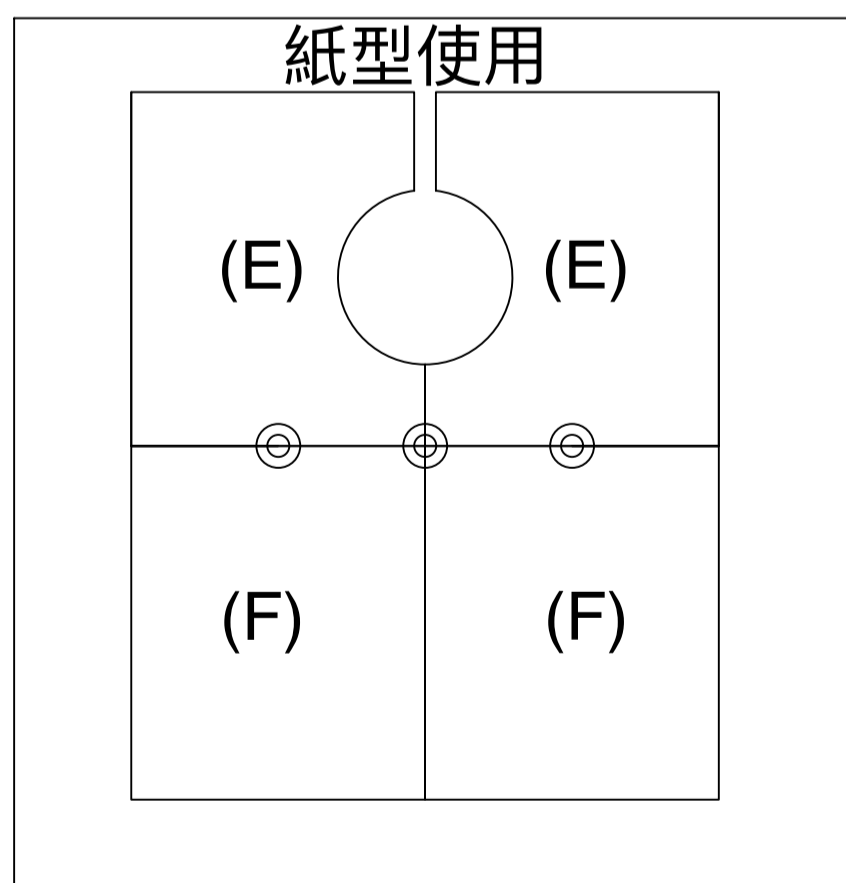

台灣羽織 x 羅靜文老師 大人型圍兜兜

已含縫份0.7cm

(E)

本版型僅限個人學習使用，請勿重製或進行任何形式的商業行為
紙張大小 A3(1:1)

台灣羽織 x 羅靜文老師 大人型圍兜兜

已含縫份0.7cm

(F)

本版型僅限個人學習使用，請勿重製或進行任何形式的商業行為

紙張大小 A3(1:1)